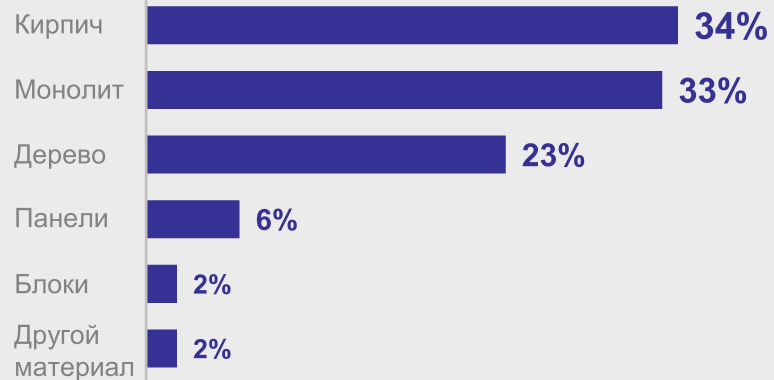

Материал стен,
в процентах к общей площади
построенных жилых помещений