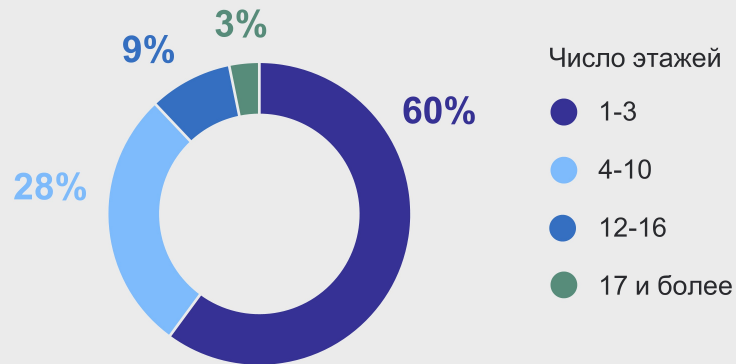

Жилищное строительство в Республике Хакасия в 2023 году

Ввод в действие жилых домов,
м² общей площади жилых помещений

● Организации ● Население

704 м² на 1 000 человек населения

Этажность жилья,
в процентах к общей площади
построенных жилых помещений