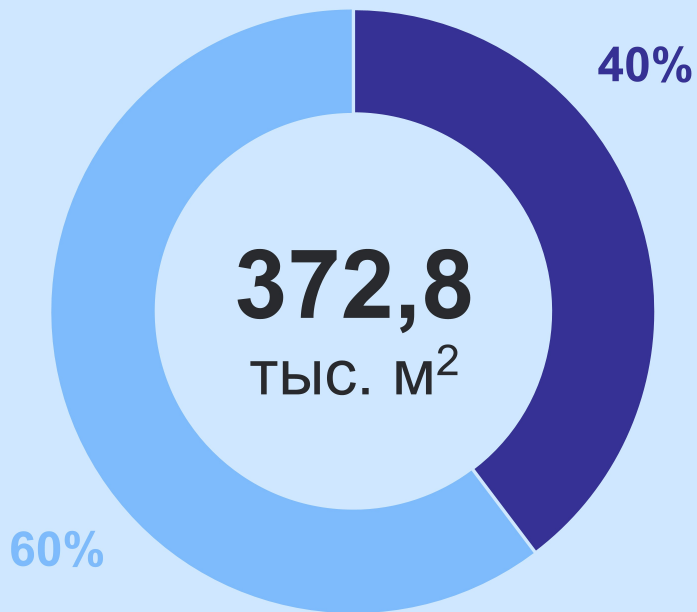

Жилищное строительство в Республике Хакасия в 2023 году

Ввод в действие жилых домов,
м² общей площади жилых помещений

● Организации ● Население

704 м² на 1 000 человек населения

Этажность жилья,
в процентах к общей площади
построенных жилых помещений

Материал стен,
в процентах к общей площади
построенных жилых помещений

КРАСНОЯРСКСТАТ

Построено квартир,
единиц

4 393

в том числе:

2 654 организациями

1 739 населением