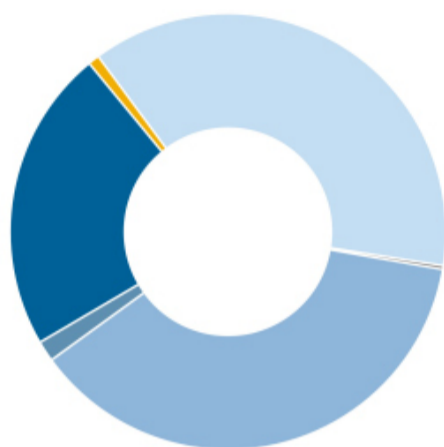

# УРОВЕНЬ ОБРАЗОВАНИЯ НАСЕЛЕНИЯ РЕСПУБЛИКИ ТЫВА по итогам ВПН-2020

Уровень образования населения в возрасте 15 лет и старше  
(процент от числа указавших уровень образования)

**0,8**  
кадры высшей  
квалификации

**22,5**  
высшее

**1,6**  
неполное  
высшее

**37,6**  
общее  
образование

**0,3**  
не имеющие  
образования

**37,2**  
среднее  
профессиональное