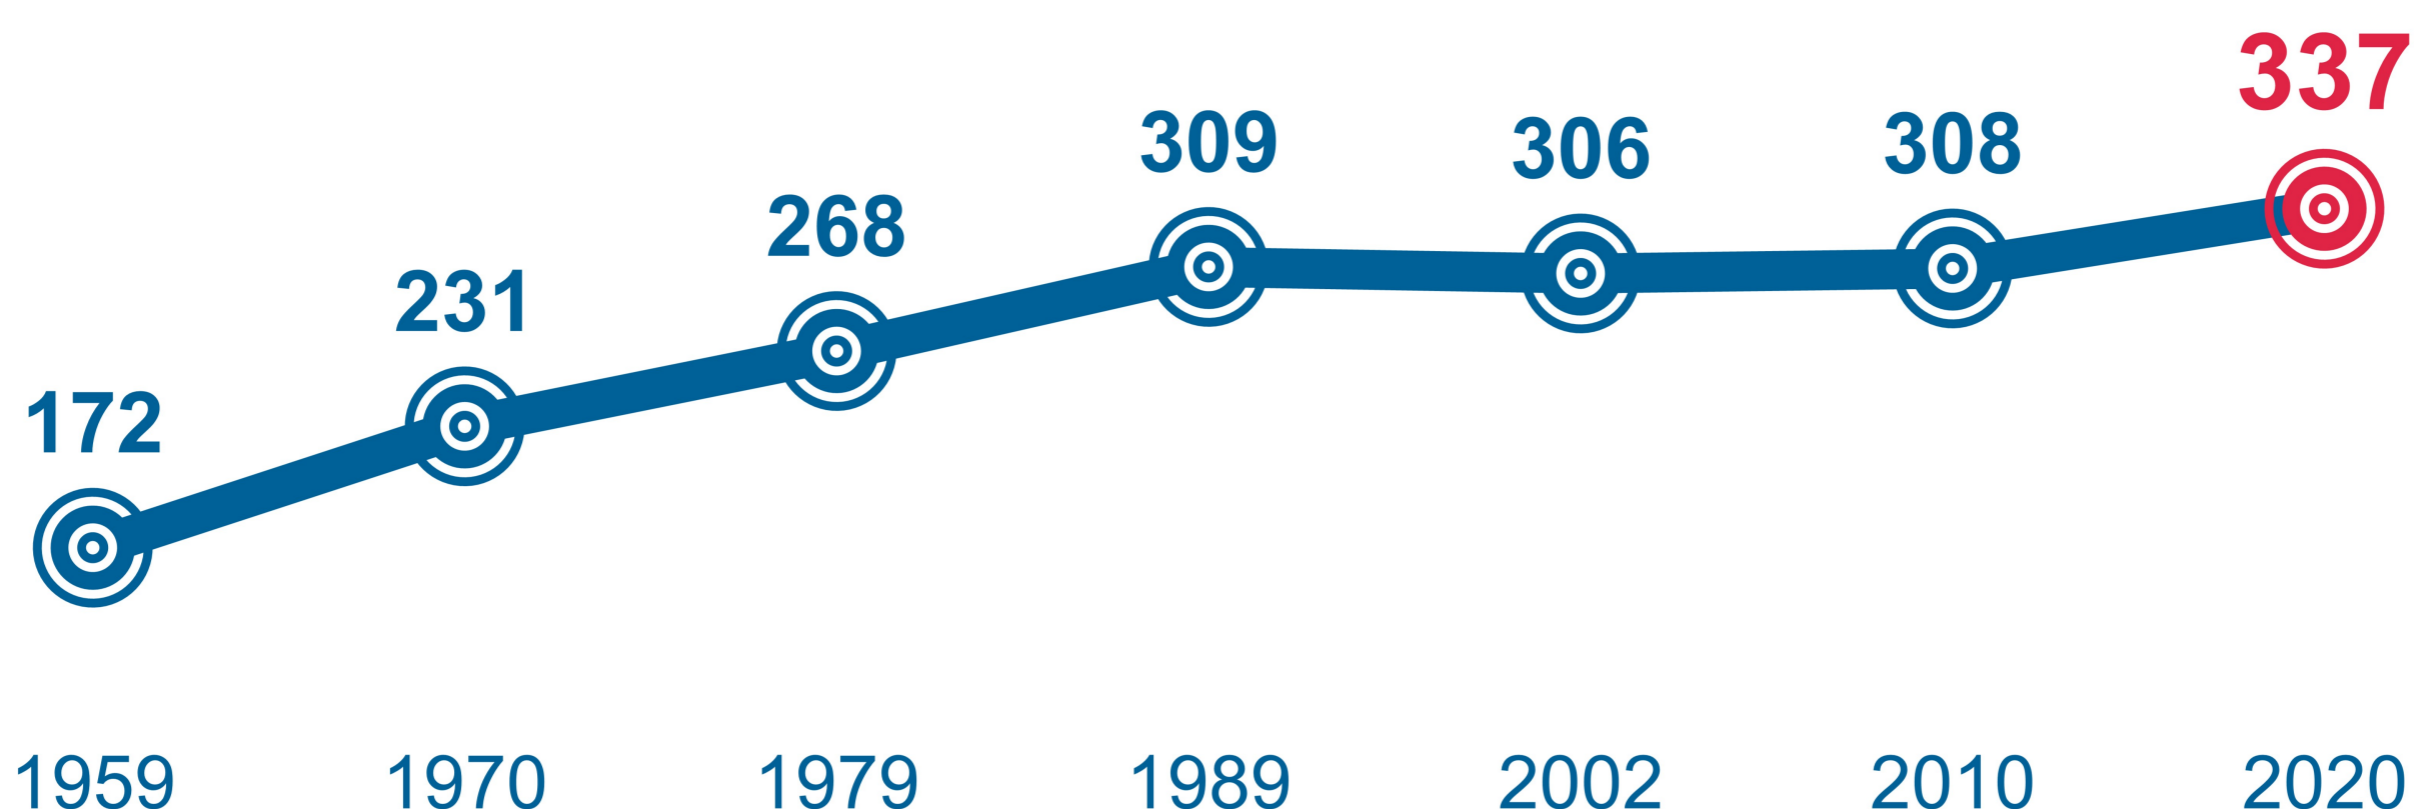

ЧИСЛЕННОСТЬ НАСЕЛЕНИЯ РЕСПУБЛИКИ ТЫВА по итогам ВПН-2020

Численность населения
по данным переписей

(тысяч человек)

Даты учёта численности населения

15 января 1959 г.
15 января 1970 г.

17 января 1979 г.
12 января 1989 г.

9 октября 2002 г.
14 октября 2010 г.

1 октября 2021 г.

Соотношение мужчин и женщин

(процентов)

Средний возраст мужчин и женщин

(лет)

28,5

мужчины

женщины

32,0

Соотношение городского и сельского населения

(процентов)

городское
население

54,6

45,4

сельское
население