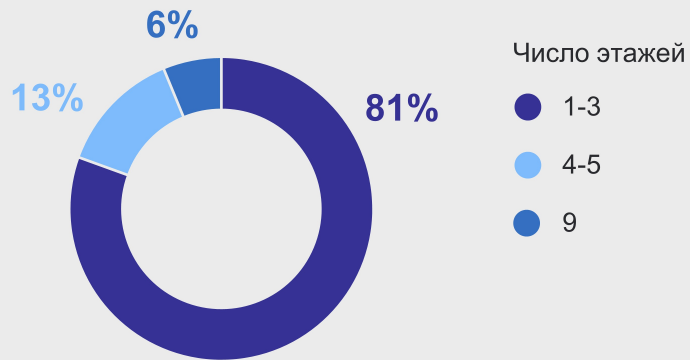

# Жилищное строительство в Республике Тыва в 2023 году

Ввод в действие жилых домов,  
м<sup>2</sup> общей площади жилых помещений

172,7  
ТЫС. М<sup>2</sup>

● Организации ● Население

512 м<sup>2</sup> на 1 000 человек населения

Этажность жилья,  
в процентах к общей площади  
построенных жилых помещений

Число этажей

- 1-3
- 4-5
- 9

Материал стен,  
в процентах к общей площади  
построенных жилых помещений

КРАСНОЯРСКСТАТ

Построено квартир,  
единиц