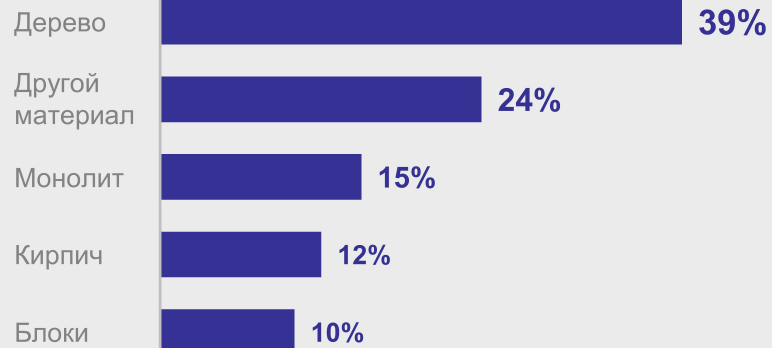

Жилищное строительство в Республике Тыва в 2023 году

Ввод в действие жилых домов,
м² общей площади жилых помещений

172,7
ТЫС. М²

● Организации ● Население

512 м² на 1 000 человек населения

Этажность жилья,
в процентах к общей площади
построенных жилых помещений

Число этажей

- 1-3
- 4-5
- 9

Материал стен,
в процентах к общей площади
построенных жилых помещений

КРАСНОЯРСКСТАТ

Построено квартир,
единиц

2 418

в том числе:

1 061 организациями

1 357 населением