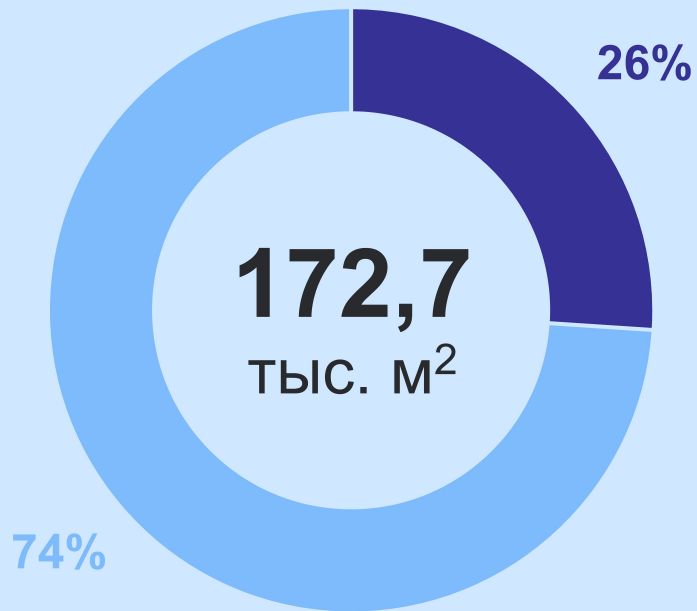

# Жилищное строительство в Республике Тыва в 2023 году

Ввод в действие жилых домов,  
м<sup>2</sup> общей площади жилых помещений

172,7  
ТЫС. М<sup>2</sup>

● Организации ● Население

512 м<sup>2</sup> на 1 000 человек населения

2 418

в том числе:

1 061 организациями

1 357 населением