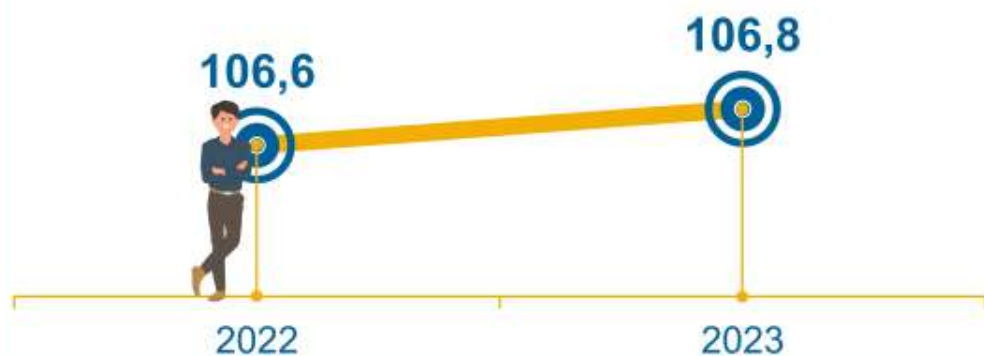

МОЛОДЁЖЬ РЕСПУБЛИКИ ТЫВА*

в возрасте 14-35 лет на начало 2023 года

Численность на начало года
(тысяч человек)

Распределение по возрастным группам
(тысяч человек)

КРАСНОЯРСКСТАТ

57,3%
в городской
местности

42,7%
в сельской
местности

* Данные с учётом итогов Всероссийской переписи населения 2020 г.