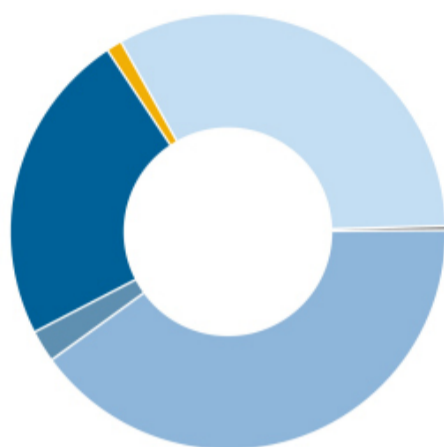

УРОВЕНЬ ОБРАЗОВАНИЯ НАСЕЛЕНИЯ КРАСНОЯРСКОГО КРАЯ

по итогам ВПН-2020

Уровень образования населения в возрасте 15 лет и старше
(процент от числа указавших уровень образования)

1,2
кадры высшей
квалификации

23,3
высшее

2,4
неполное
высшее

32,7
общее
образование

0,3
не имеющие
образования

40,1
среднее
профессиональное

Население, имеющее высшее образование

(тысяч человек)

Население, имеющее учёные степени