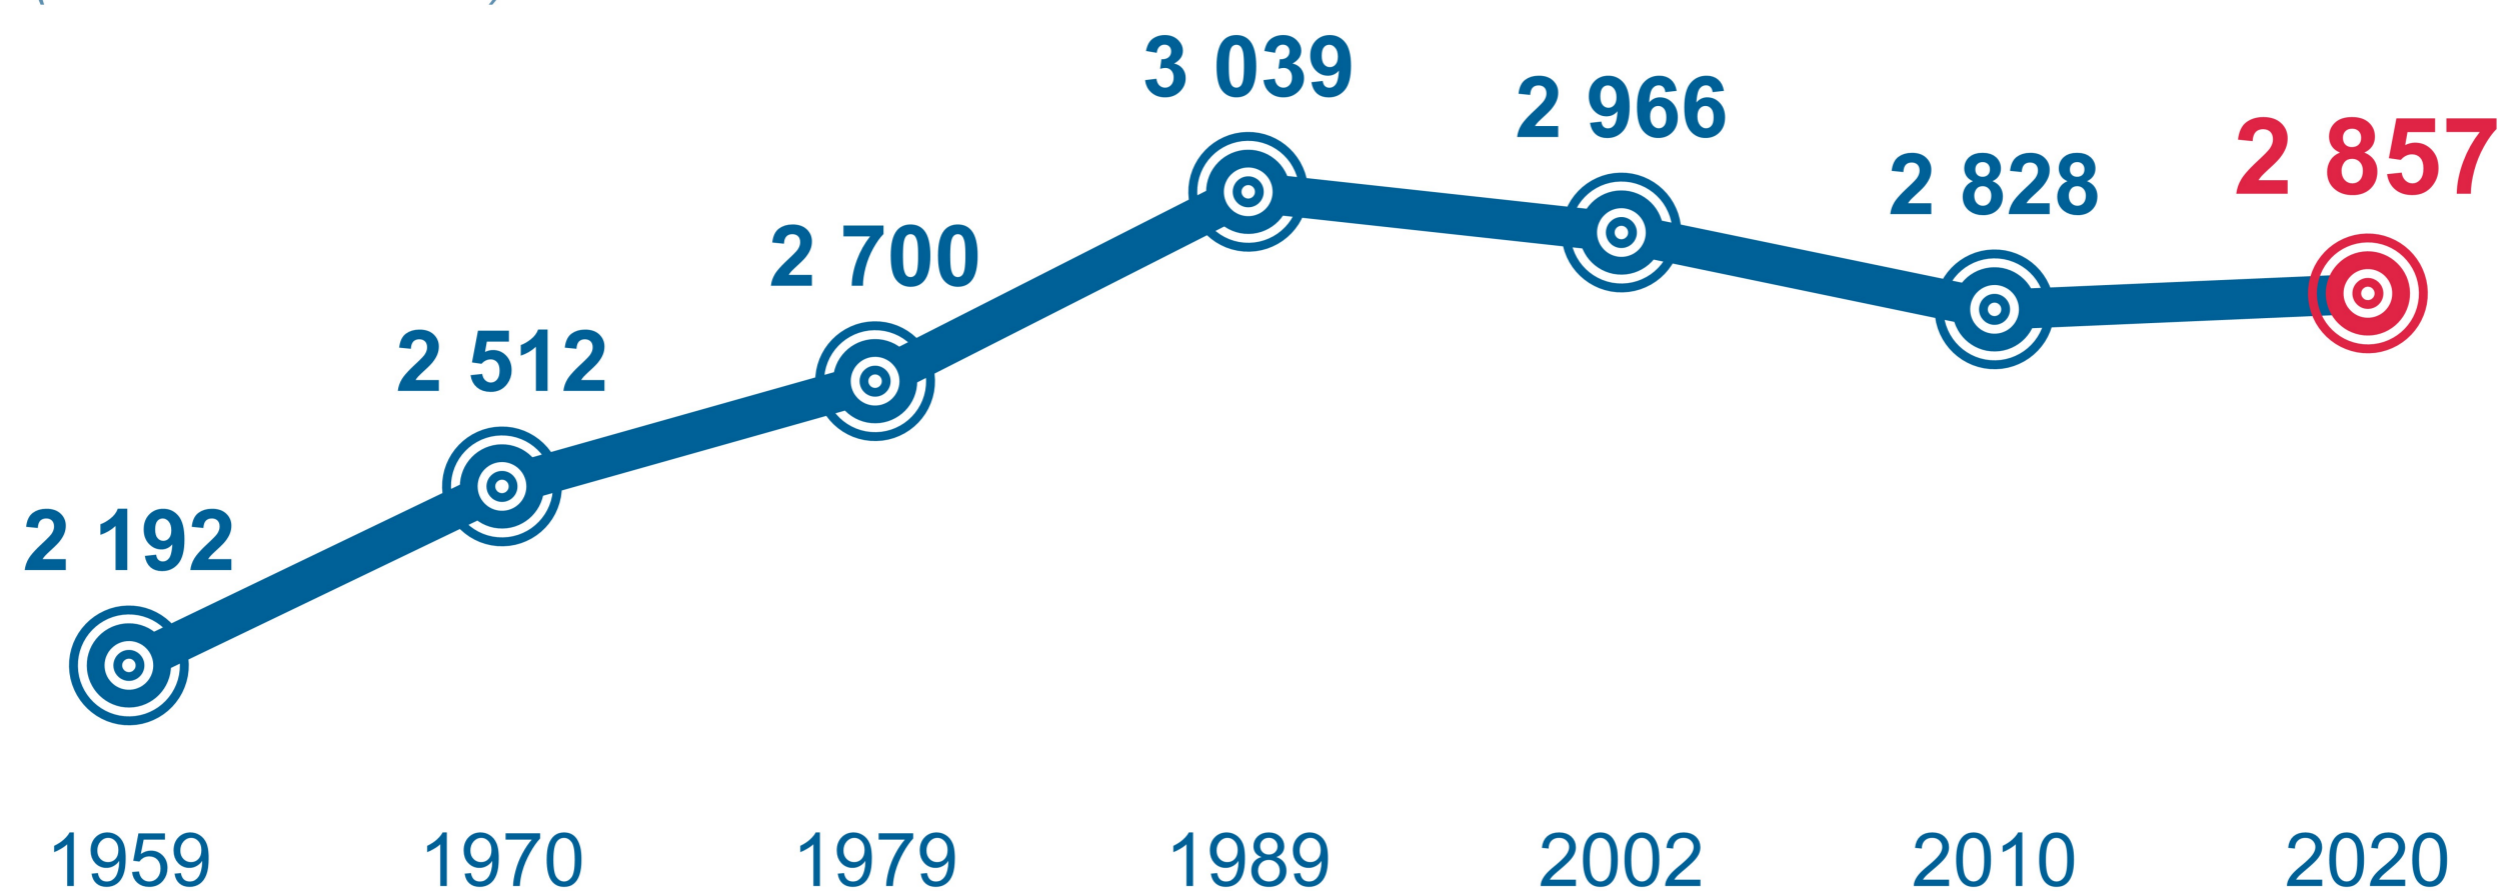

# ЧИСЛЕННОСТЬ НАСЕЛЕНИЯ КРАСНОЯРСКОГО КРАЯ по итогам ВПН-2020

Численность населения  
по данным переписей

(тысяч человек)

Даты учёта численности населения

15 января 1959 г.  
15 января 1970 г.

17 января 1979 г.  
12 января 1989 г.

9 октября 2002 г.  
14 октября 2010 г.

1 октября 2021 г.

## Соотношение мужчин и женщин

(процентов)

## Средний возраст мужчин и женщин

(лет)

**37,7**

мужчины

женщины

**42,1**