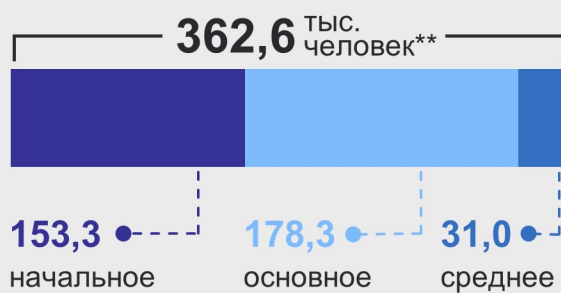

Дети Красноярского края

Численность детей в возрасте 0-17 лет на начало 2024 года, тыс. человек

Воспитанники дошкольных организаций в 2023 году

Учащиеся организаций общего образования на начало 2023/24 учебного года*