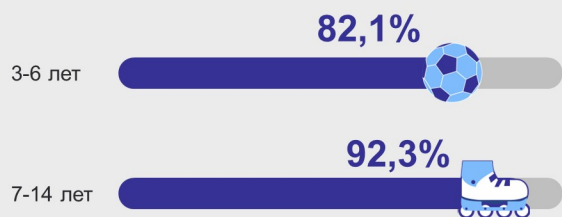

Дети Красноярского края

Численность детей в возрасте 0-17 лет на начало 2024 года, тыс. человек

Воспитанники дошкольных организаций в 2023 году

Учащиеся организаций общего образования на начало 2023/24 учебного года*

*По данным минпросвещения Российской Федерации.

**Кроме обучающихся с ограниченными возможностями здоровья.

Занятие детей физической культурой, спортом либо двигательной активностью*

*По данным выборочного обследования состояния здоровья населения в 2023 году.