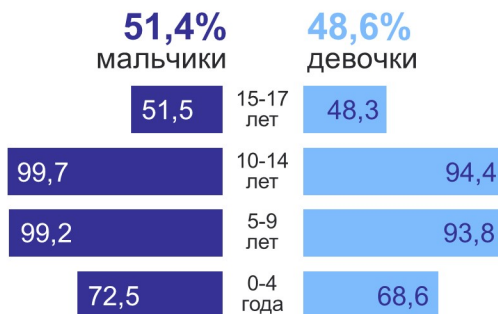

Дети Красноярского края

Численность детей в возрасте 0-17 лет на начало 2024 года, тыс. человек

Воспитанники дошкольных организаций в 2023 году

Учащиеся организаций общего образования на начало 2023/24 учебного года*

*По данным минпросвещения Российской Федерации.

**Кроме обучающихся с ограниченными возможностями здоровья.

Занятие детей физической культурой, спортом либо двигательной активностью*

*По данным выборочного обследования состояния здоровья населения в 2023 году.