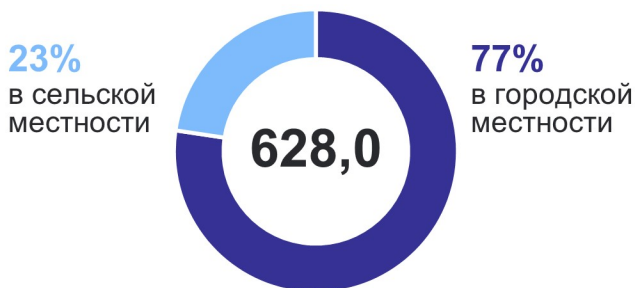

Дети Красноярского края

Численность детей в возрасте 0-17 лет на начало 2024 года, тыс. человек

Воспитанники дошкольных организаций в 2023 году

Учащиеся организаций общего образования на начало 2023/24 учебного года*