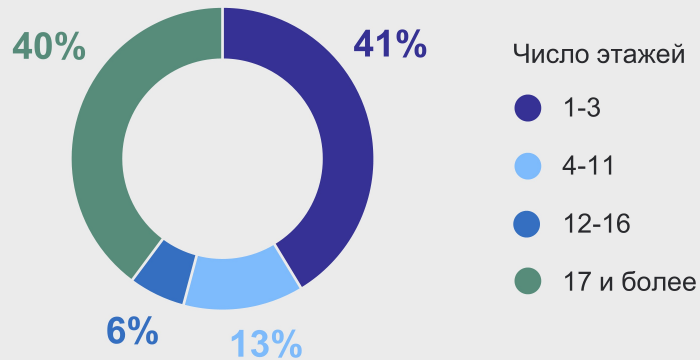

Жилищное строительство в Красноярском крае в 2023 году

Ввод в действие жилых домов,
м² общей площади жилых помещений

● Организации ● Население

573 м² на 1 000 человек населения

Этажность жилья,
в процентах к общей площади
построенных жилых помещений