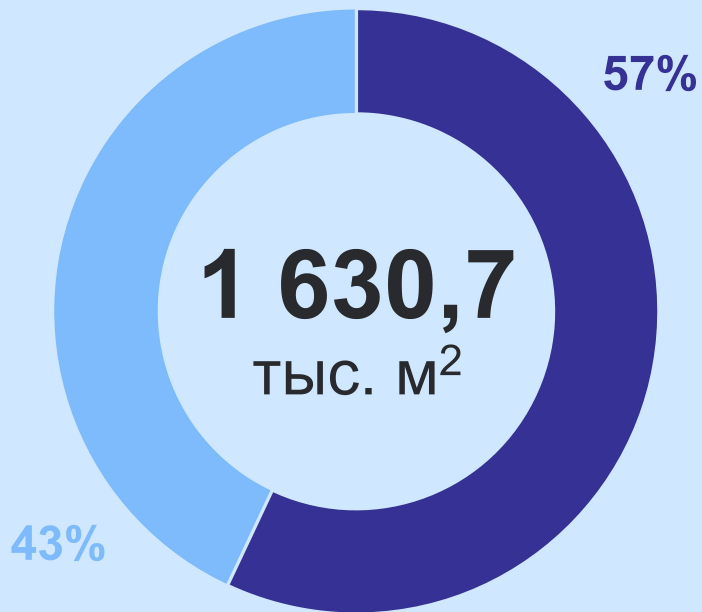

Жилищное строительство в Красноярском крае в 2023 году

Ввод в действие жилых домов,
м² общей площади жилых помещений

● Организации ● Население

573 м² на 1 000 человек населения

Этажность жилья,
в процентах к общей площади
построенных жилых помещений

Материал стен,
в процентах к общей площади
построенных жилых помещений

КРАСНОЯРСКСТАТ

Построено квартир,
единиц

22 201

в том числе:

16 868 организациями

5 333 населением