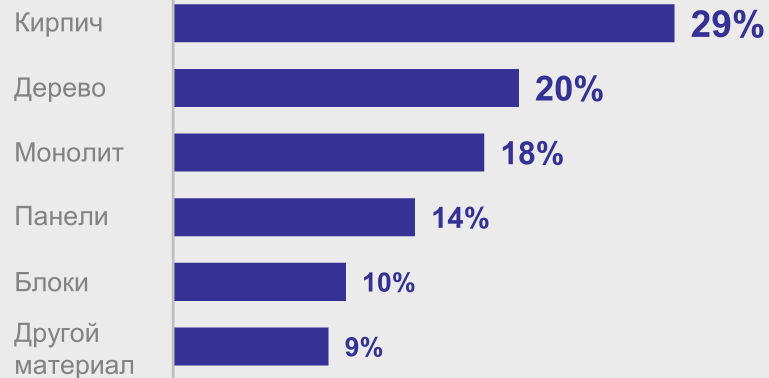

Материал стен,
в процентах к общей площади
построенных жилых помещений