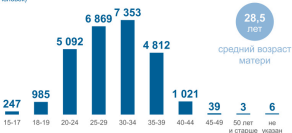

ДЕНЬ МАТЕРИ В КРАСНОЯРСКОМ КРАЕ

(информация за 2022 год)

Число родившихся детей

(человек)

20 429

в городской
местности

26 427

5 998

в сельской
местности

Число родившихся по возрасту матери

(человек)

Очередность рождения детей у матерей

(доля среди всех детей, родившихся живыми)

Родившиеся живыми по брачному состоянию матери

(человек)

19 319