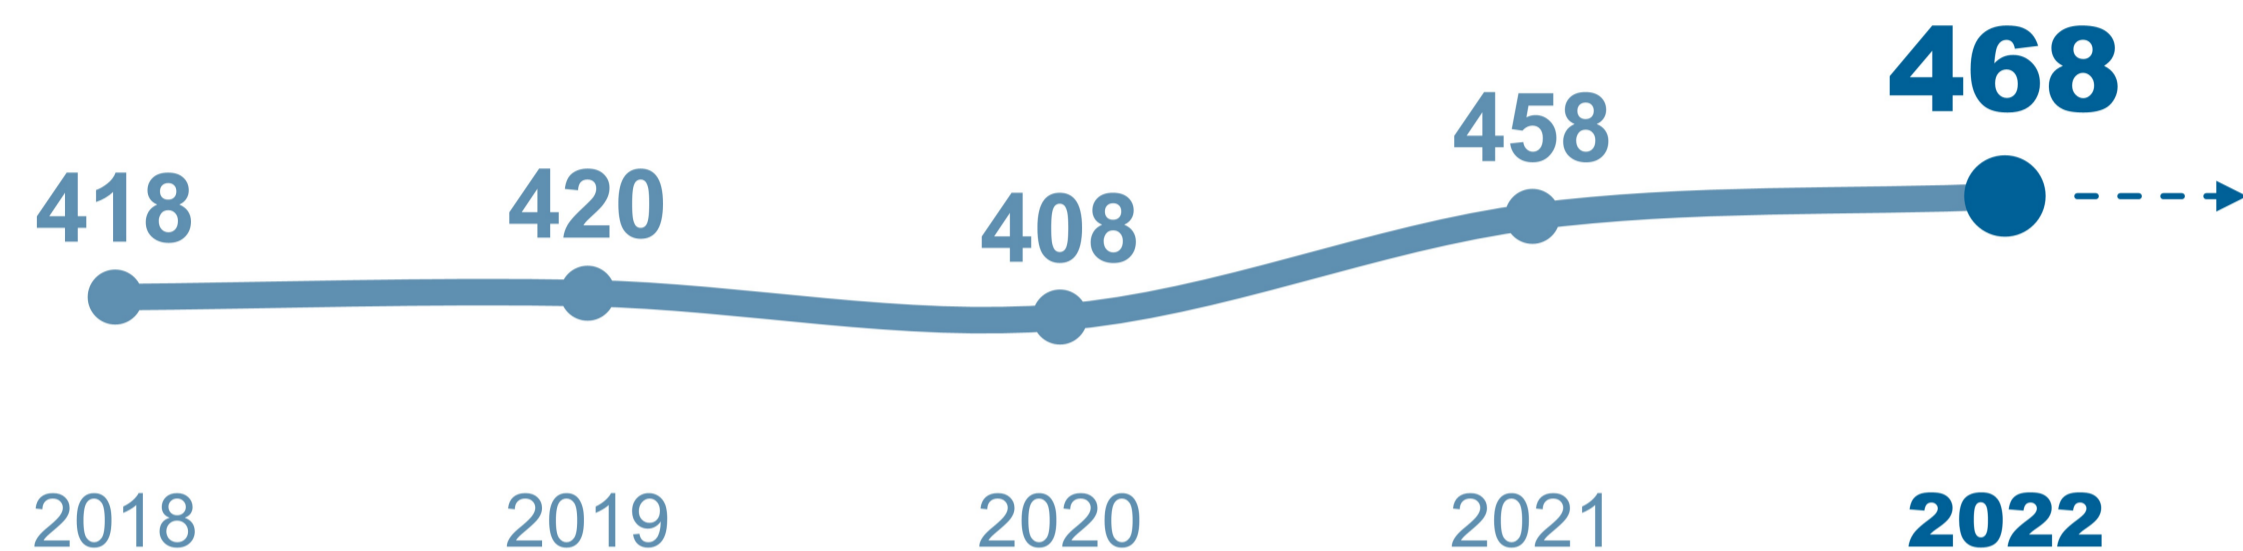

КОЛЛЕКТИВНЫЕ СРЕДСТВА РАЗМЕЩЕНИЯ В КРАСНОЯРСКОМ КРАЕ В 2022 ГОДУ

Число коллективных средств размещения (единиц)