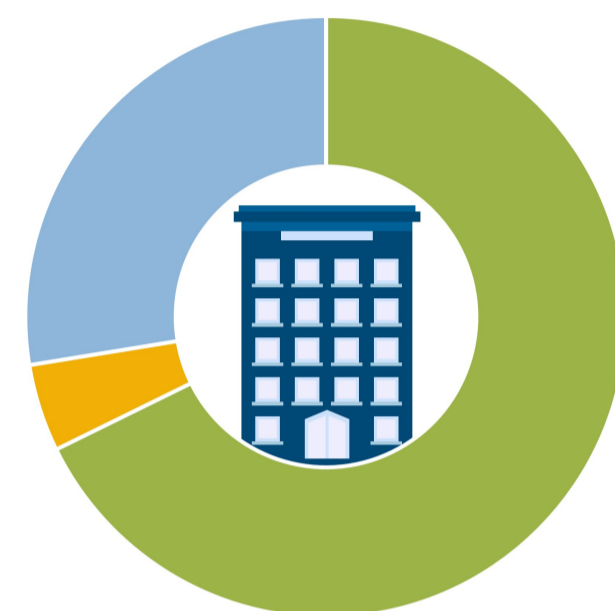

# КОЛЛЕКТИВНЫЕ СРЕДСТВА РАЗМЕЩЕНИЯ В КРАСНОЯРСКОМ КРАЕ В 2022 ГОДУ

## Число коллективных средств размещения (единиц)

317

гостиницы  
и аналогичные  
средства  
размещения

22

санаторно-  
курортные  
организации

129

организаци  
и отдыха