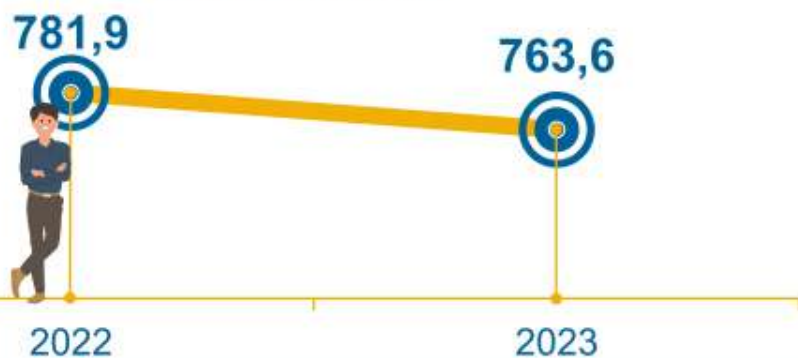

МОЛОДЁЖЬ КРАСНОЯРСКОГО КРАЯ*

в возрасте 14-35 лет на начало 2023 года

Численность на начало года
(тысяч человек)

Распределение по возрастным группам
(тысяч человек)

КРАСНОЯРСКСТАТ

82,6%
в городской
местности

17,4%
в сельской
местности

* Данные с учётом итогов Всероссийской переписи населения 2020 г.