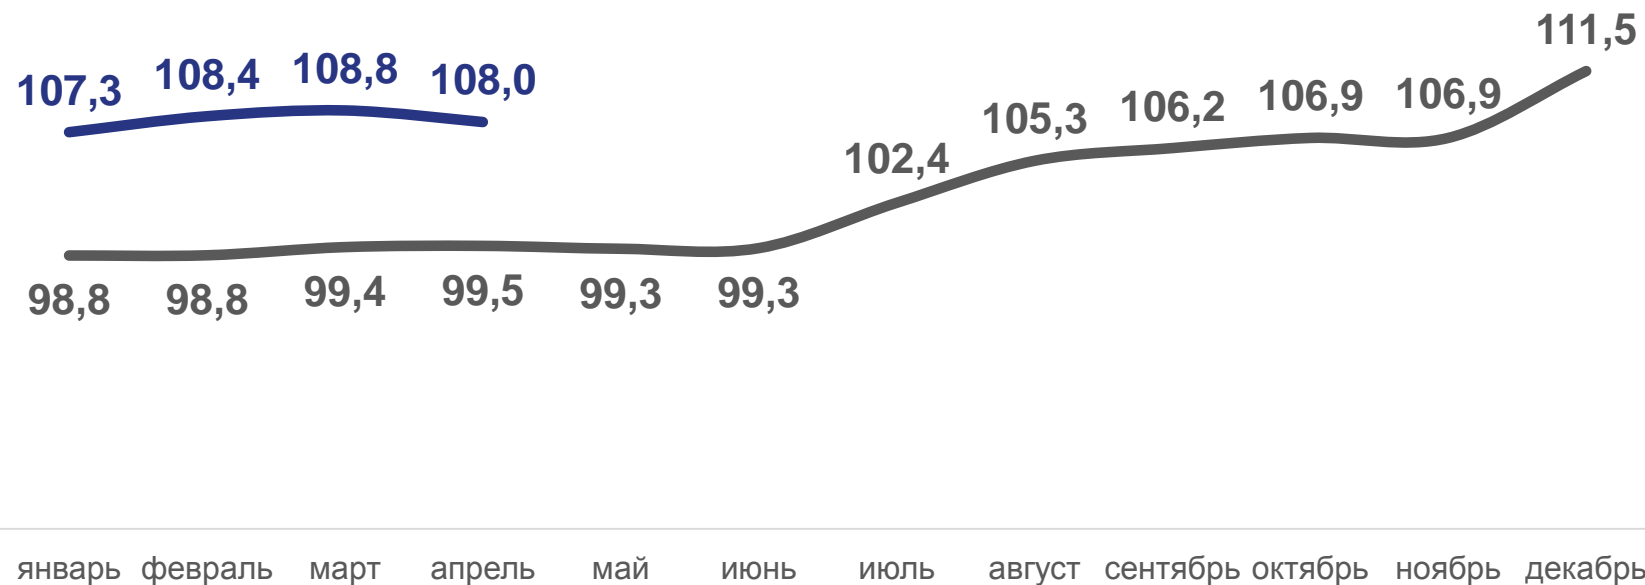

ИНДЕКСЫ ЦЕН ПРОИЗВОДИТЕЛЕЙ

ПО ОБЕСПЕЧЕНИЮ ЭЛЕКТРИЧЕСКОЙ ЭНЕРГИЕЙ, ГАЗОМ И ПАРОМ; КОНДИЦИОНИРОВАНИЮ ВОЗДУХА

апрель 2023 года в % к
предыдущему месяцу

в % к декабрю предыдущего года

99,3

Обеспечение электрической энергией,
газом и паром; кондиционирование воздуха

99,1

Производство, передача и распределение
электроэнергии

100,0

Производство, передача и распределение пара
и горячей воды; кондиционирование воздуха

2022

2023

* Индексы цен производителей промышленных товаров представлены по товарам, предназначенным для реализации на внутреннем рынке.