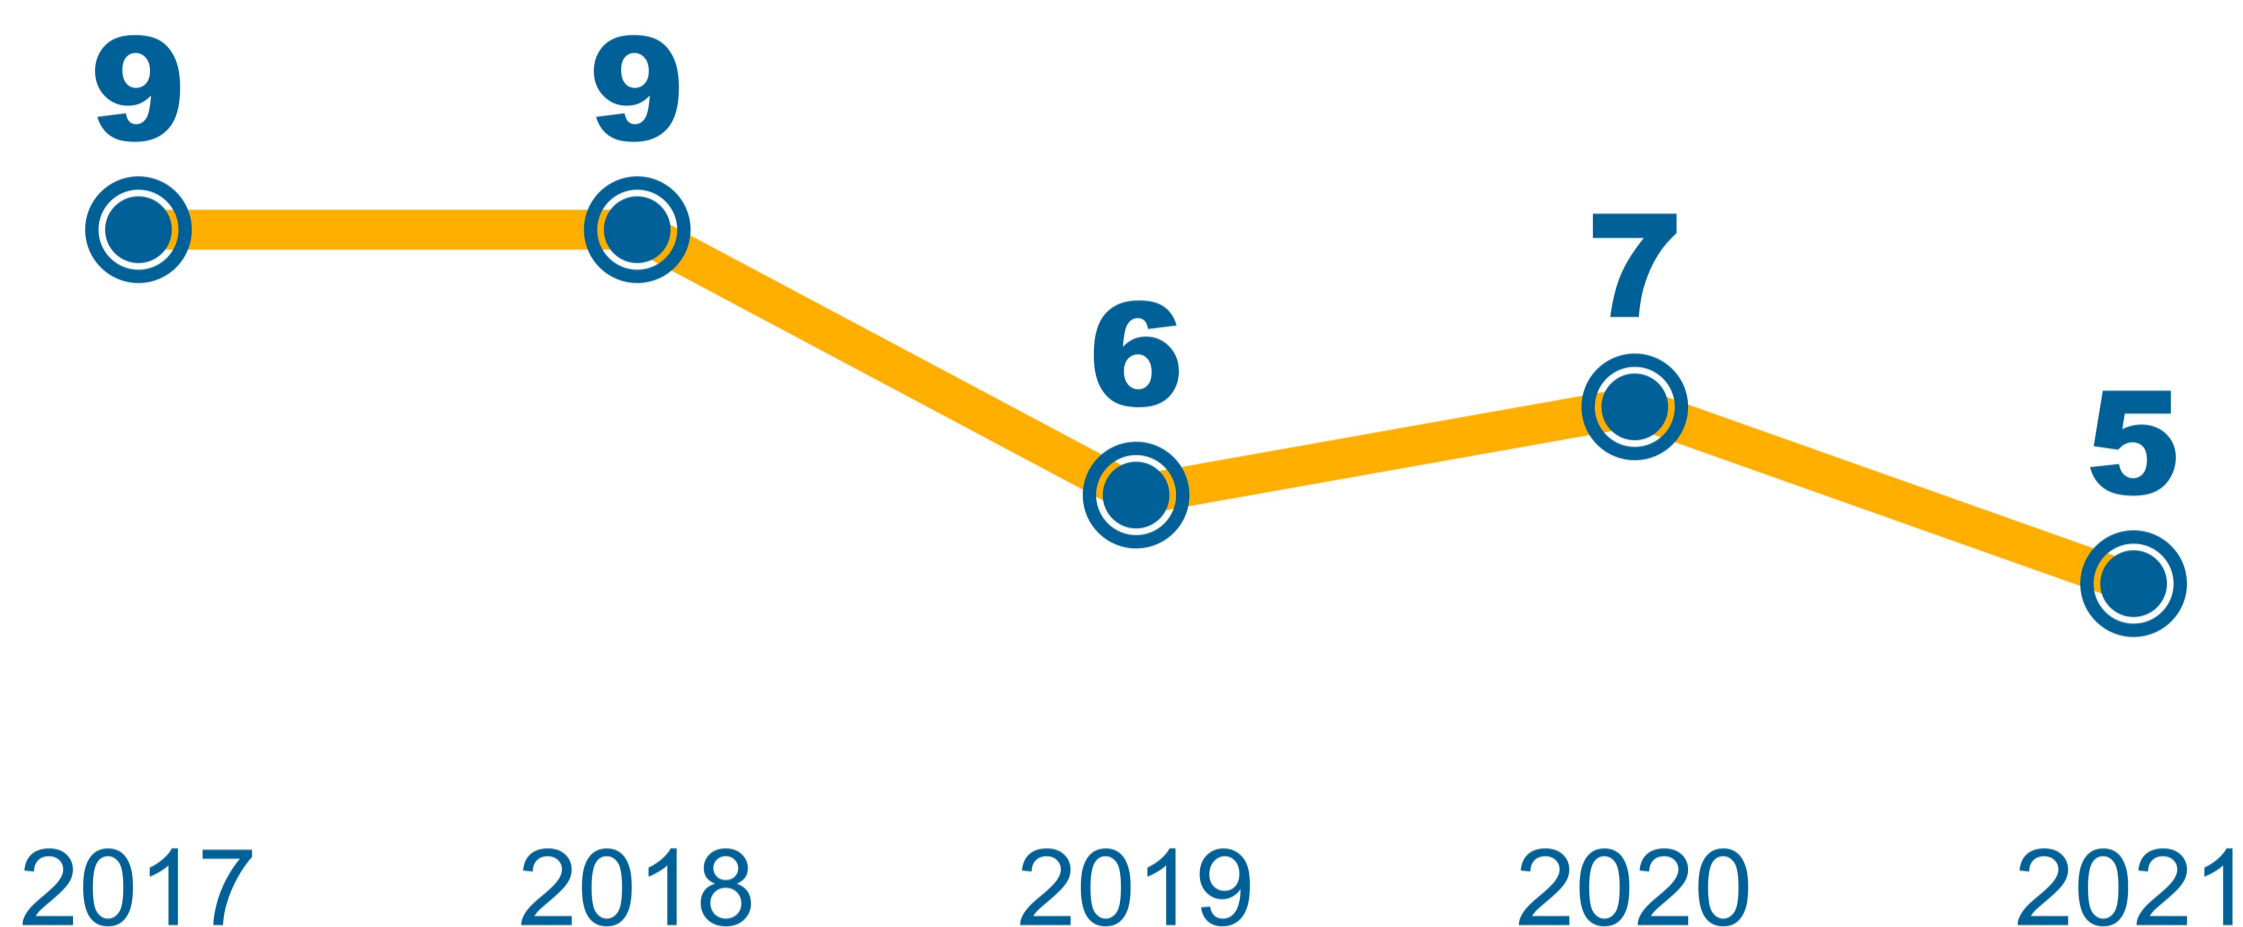

ПРОИЗВОДСТВО И ПОТРЕБЛЕНИЕ МЁДА В РЕСПУБЛИКЕ ТЫВА

ПРОИЗВОДСТВО МЁДА

(в хозяйствах всех категорий; тонн)

ПРОИЗВОДСТВО МЁДА В 2021 ГОДУ

(тонн)

5

хозяйства
населения

КОЛИЧЕСТВО ПЧЕЛОСЕМЕЙ НА КОНЕЦ 2021 ГОДА

(в хозяйствах всех категорий; единиц)

278

СРЕДНЕЕ ПОТРЕБЛЕНИЕ МЁДА ОДНИМ ЖИТЕЛЕМ В МЕСЯЦ

(по данным выборочного
обследования бюджетов
домашних хозяйств
в 2021 году,
граммов)